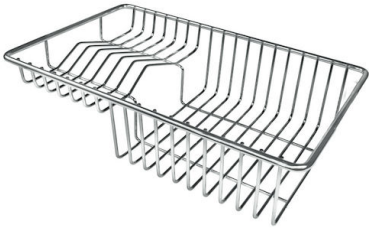

VASCA A RAGGIO STRETTO

Vasche con forme squadrate dal design moderno e con aumentata capienza. Per un'estetica minimal coniugata con la massima praticità.

VASCA PROFONDA

Vasche che raggiungono una profondità importante, oltre i 20 cm, grazie alla evoluta tecnologia produttiva, che offrono grande capienza e praticità in tutte le operazioni di lavaggio.

DETTAGLI

Bordo Installazione	Sopratop Filotop
Materiale	Acciaio inox AISI 304
Texture	Spazzolatura in linea
Finitura	PVD
Colorazione	Gold
Base	45 cm
Larghezza	41.6 cm
Dimensioni	416x416 mm
Misura vasca	400 x 400 mm
Foro incasso	Vedi scheda tecnica
Dotazioni standard	Ganci di fissaggio, guarnizione, piletta, troppo-pieno e sifone, Imballo in scatola
Fori Mixer	Nessun foro di serie
Gocciolatoio	No
Piletta	Piletta 3,5"
Numero vasche	1 vasca

DATI TECNICI

*bordo sottile di soli 8mm
*Thin edge of only 8 mm

FT

intaglio per il troppo-pieno
solo con top > 15 mm

recess for housing the over-flow
only for top > 15 mm

SPT

GALLERIA FOTOGRAFICA

ACCESSORI OPZIONALI

Cestello portapiatti inox

8100 303

* solo in abbinamento con l'accessorio
8644 101

Cestello portapiatti inox

8100 201

Tagliere in cristallo

8631 300

Tagliere in HDPE