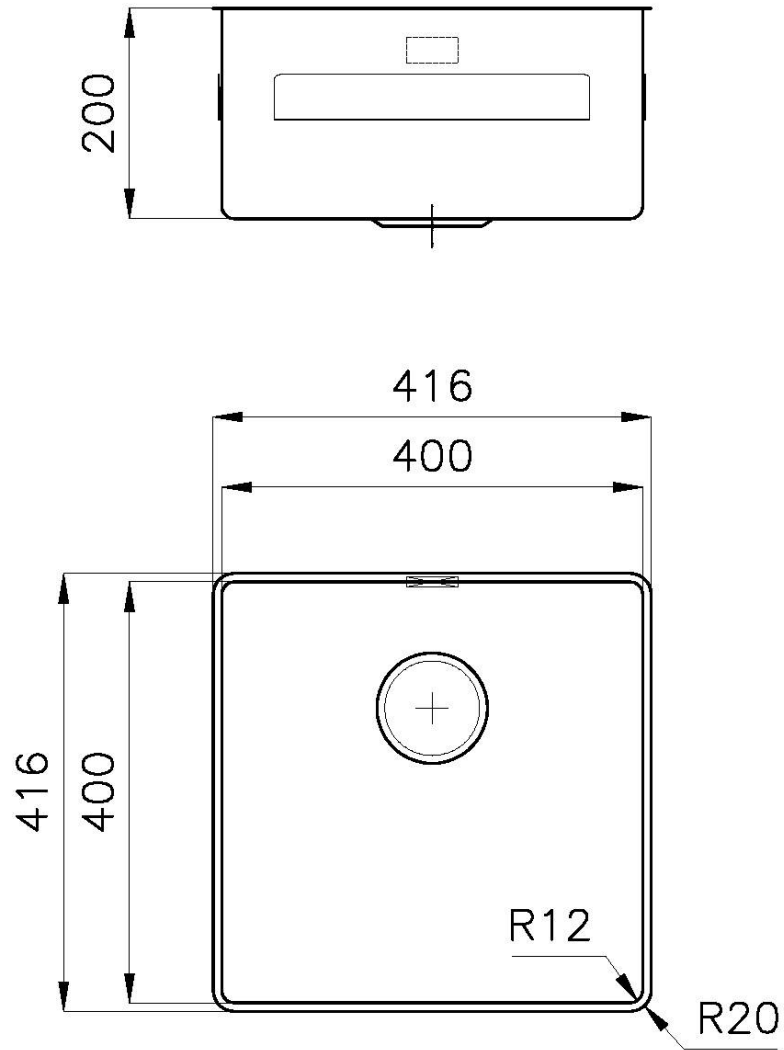

TROPPO PIENO PERIMETRALE

Il troppo/pieno è una sicurezza sempre presente sui lavelli Foster che impedisce il traboccare dell'acqua dalla vasca in caso di dimenticanze. La soluzione a scarico perimetrale migliora l'estetica grazie alla forma squadrata ed essenziale.

VASCA A RAGGIO STRETTO

Vasche con forme squadrate dal design moderno e con aumentata capienza. Per un'estetica minimal coniugata con la massima praticità.

VASCA PROFONDA

Vasche che raggiungono una profondità importante, oltre i 20 cm, grazie alla evoluta tecnologia produttiva, che offrono grande capienza e praticità in tutte le operazioni di lavaggio.

DETTAGLI

Bordo Installazione	Sopratop Filotop
Materiale	Acciaio inox AISI 304
Texture	Spazzolatura in linea
Finitura	PVD
Colorazione	Gold
Base	45 cm
Larghezza	41.6 cm
Dimensioni	416x416 mm
Misura vasca	400 x 400 mm
Foro incasso	Vedi scheda tecnica
Dotazioni standard	Ganci di fissaggio, guarnizione, piletta, troppo-pieno e sifone, Imballo in scatola
Fori Mixer	Nessun foro di serie
Gocciolatoio	No
Piletta	Piletta 3,5"
Numero vasche	1 vasca

DATI TECNICI

*bordo sottile di soli 8mm
*Thin edge of only 8 mm

FT

intaglio per il troppo-pieno
solo con top > 15 mm

recess for housing the over-flow
only for top > 15 mm

SPT

GALLERIA FOTOGRAFICA

ACCESSORI OPZIONALI