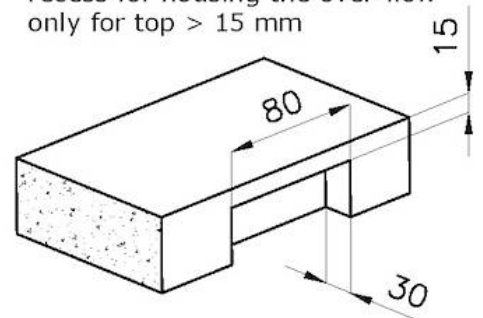

DETTAGLI

Bordo Installazione	Sopratop Filotop
Materiale	Acciaio inox AISI 304
Texture	Spazzolatura in linea
Finitura	PVD
Colorazione	Gold
Base	45 cm
Larghezza	41.6 cm
Dimensioni	416x416 mm
Misura vasca	400 x 400 mm
Foro incasso	Vedi scheda tecnica
Dotazioni standard	Ganci di fissaggio, guarnizione, piletta, troppo-pieno e sifone, Imballo in scatola
Fori Mixer	Nessun foro di serie
Gocciolatoio	No
Piletta	Piletta 3,5"
Numero vasche	1 vasca

DATI TECNICI

*bordo sottile di soli 8mm
*Thin edge of only 8 mm

FT

intaglio per il troppo-pieno
solo con top > 15 mm

recess for housing the over-flow
only for top > 15 mm

SPT

GALLERIA FOTOGRAFICA

ACCESSORI OPZIONALI